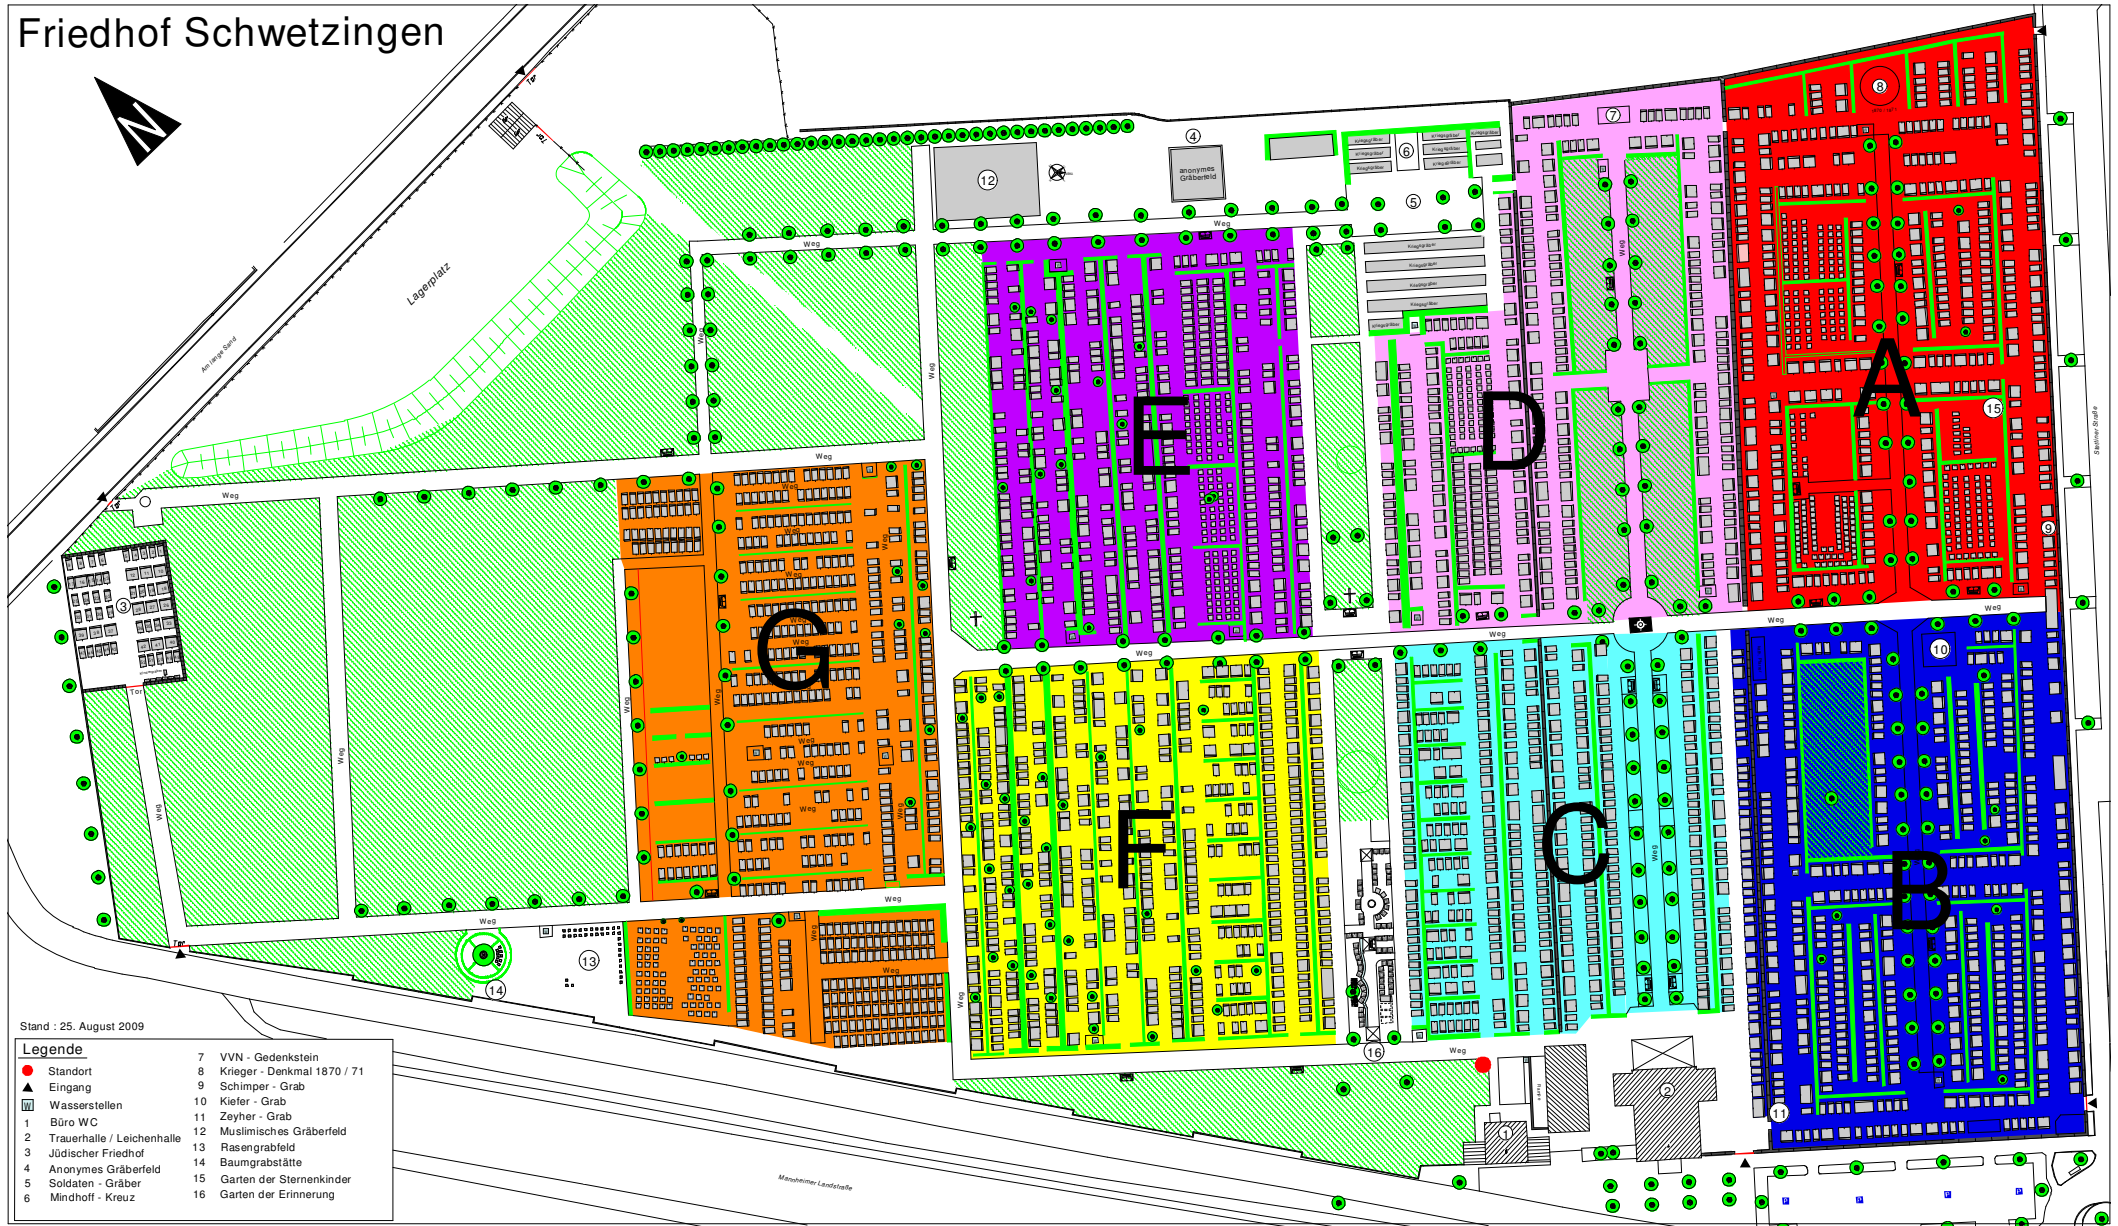

# Friedhof Schwetzingen

Stand : 25. August 2009

## Legende

- |                              |                               |
|------------------------------|-------------------------------|
| ● Standort                   | 7 VVN - Gedenkstein           |
| ▲ Eingang                    | 8 Krieger - Denkmal 1870 / 71 |
| ▣ Wasserstellen              | 9 Schimper - Grab             |
| 1 Büro WC                    | 10 Kiefer - Grab              |
| 2 Trauerhalle / Leichenhalle | 11 Zeyher - Grab              |
| 3 Jüdischer Friedhof         | 12 Muslimisches Gräberfeld    |
| 4 Anonymes Gräberfeld        | 13 Rasengrabfeld              |
| 5 Soldaten - Gräber          | 14 Baumgrabstätte             |
| 6 Mindhoff - Kreuz           | 15 Garten der Sternenkinder   |
|                              | 16 Garten der Erinnerung      |