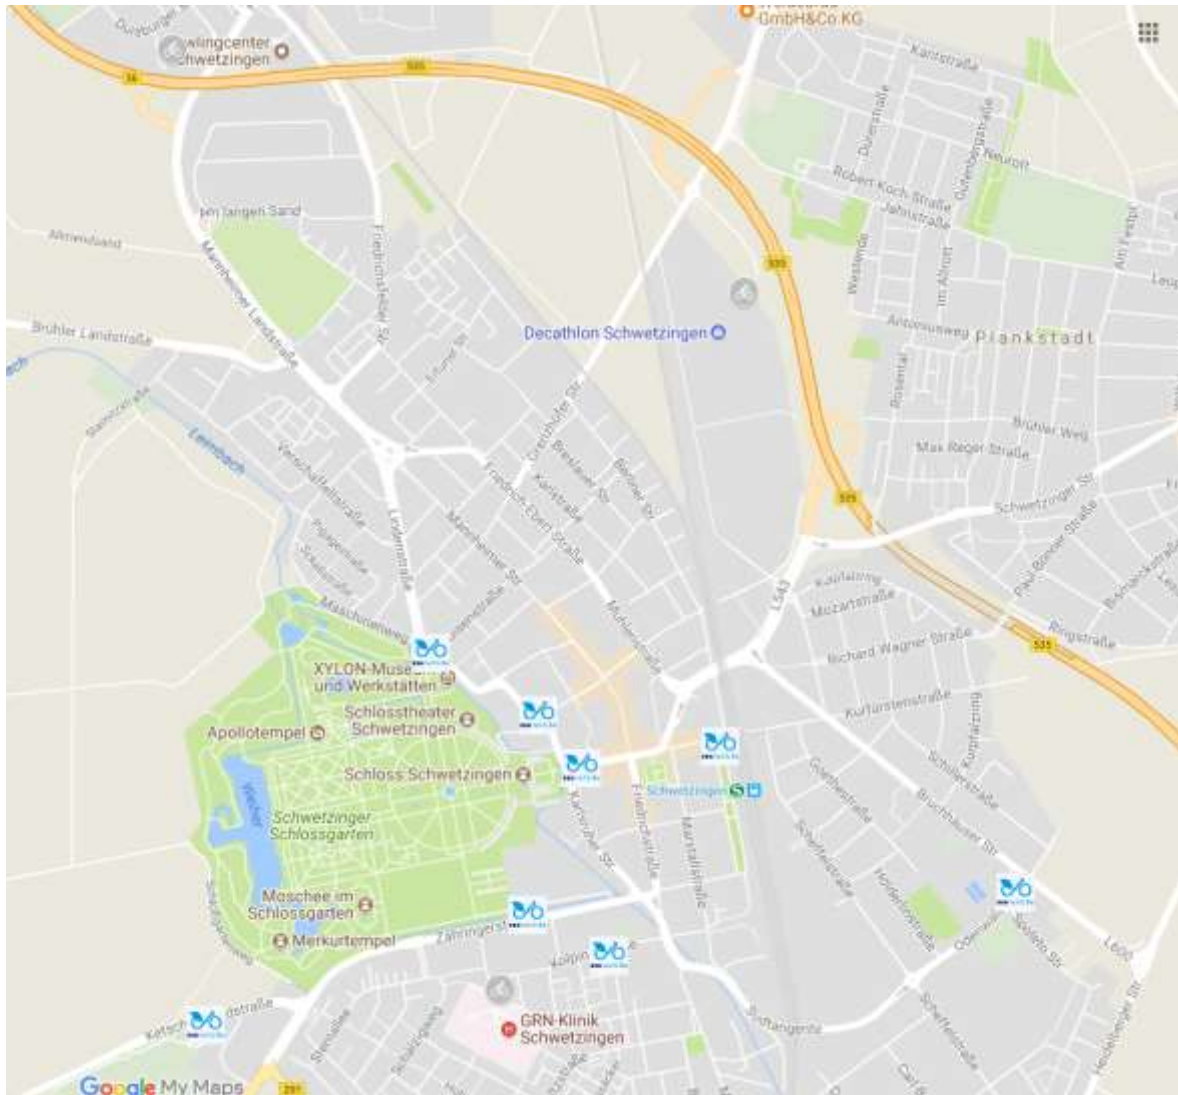

Gesamtübersicht der VRNnextbike Stationen in Schwetzingen

Station befindet sich noch in Planung (Kooperationspartner)

Geplanter VRNnextbike Standort

Link zur Google Maps Karte:

https://drive.google.com/open?id=1EfeclWU_wBTQKJHpBS1WgYJd4&usp=sharing