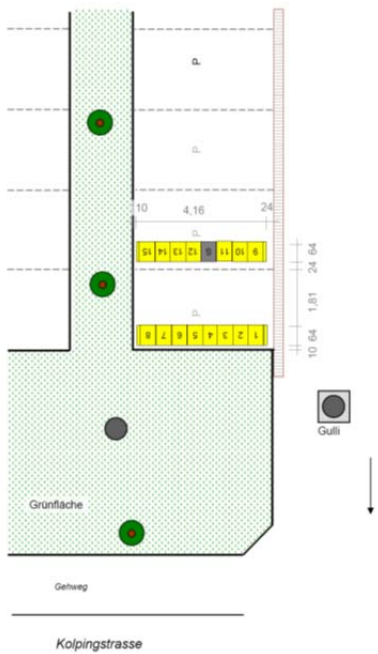

Anlage 1
 Packstation Lageplan (unmaßstäblich)

Anlage 1
Standortvariante 1

DHL PACKSTATION

68723 Schwetzingen, Kolpingstraße (Neuer Messplatz)

Skizze

- Steuerschrank
- Modul
- Baum

Deutsche Post DHL

Standortvariante 2

DHL PACKSTATION

68723 Schwetzingen, Kolpingstraße (Neuer Messplatz)

Skizze

- Steuerschrank
- Modul
- Baum

Deutsche Post DHL

Standortvariante 3

DHL PACKSTATION

68723 Schwetzingen, Kolpingstraße (Neuer Messplatz)

Skizze

- Steuerschrank
- Modul
- Baum

Deutsche Post DHL