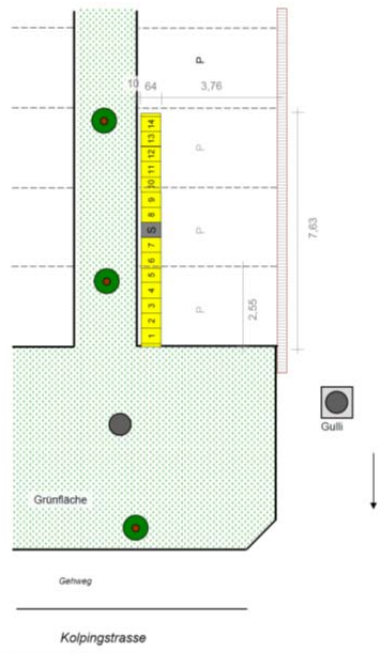

Anlage 1
 Packstation Lageplan (unmaßstäblich)

Anlage 1
Standortvariante 1

DHL PACKSTATION

68723 Schwetzingen, Kolpingstraße (Neuer Messplatz)

Skizze

- Steuerschrank
- Modul
- Baum

Deutsche Post DHL

Standortvariante 2

DHL PACKSTATION

68723 Schwetzingen, Kolpingstraße (Neuer Messplatz)

Skizze

- Steuerschrank
- Modul
- Baum

Deutsche Post DHL

Standortvariante 3

DHL PACKSTATION

68723 Schwetzingen, Kolpingstraße (Neuer Messplatz)

Skizze

- Steuerschrank
- Modul
- Baum

Deutsche Post DHL