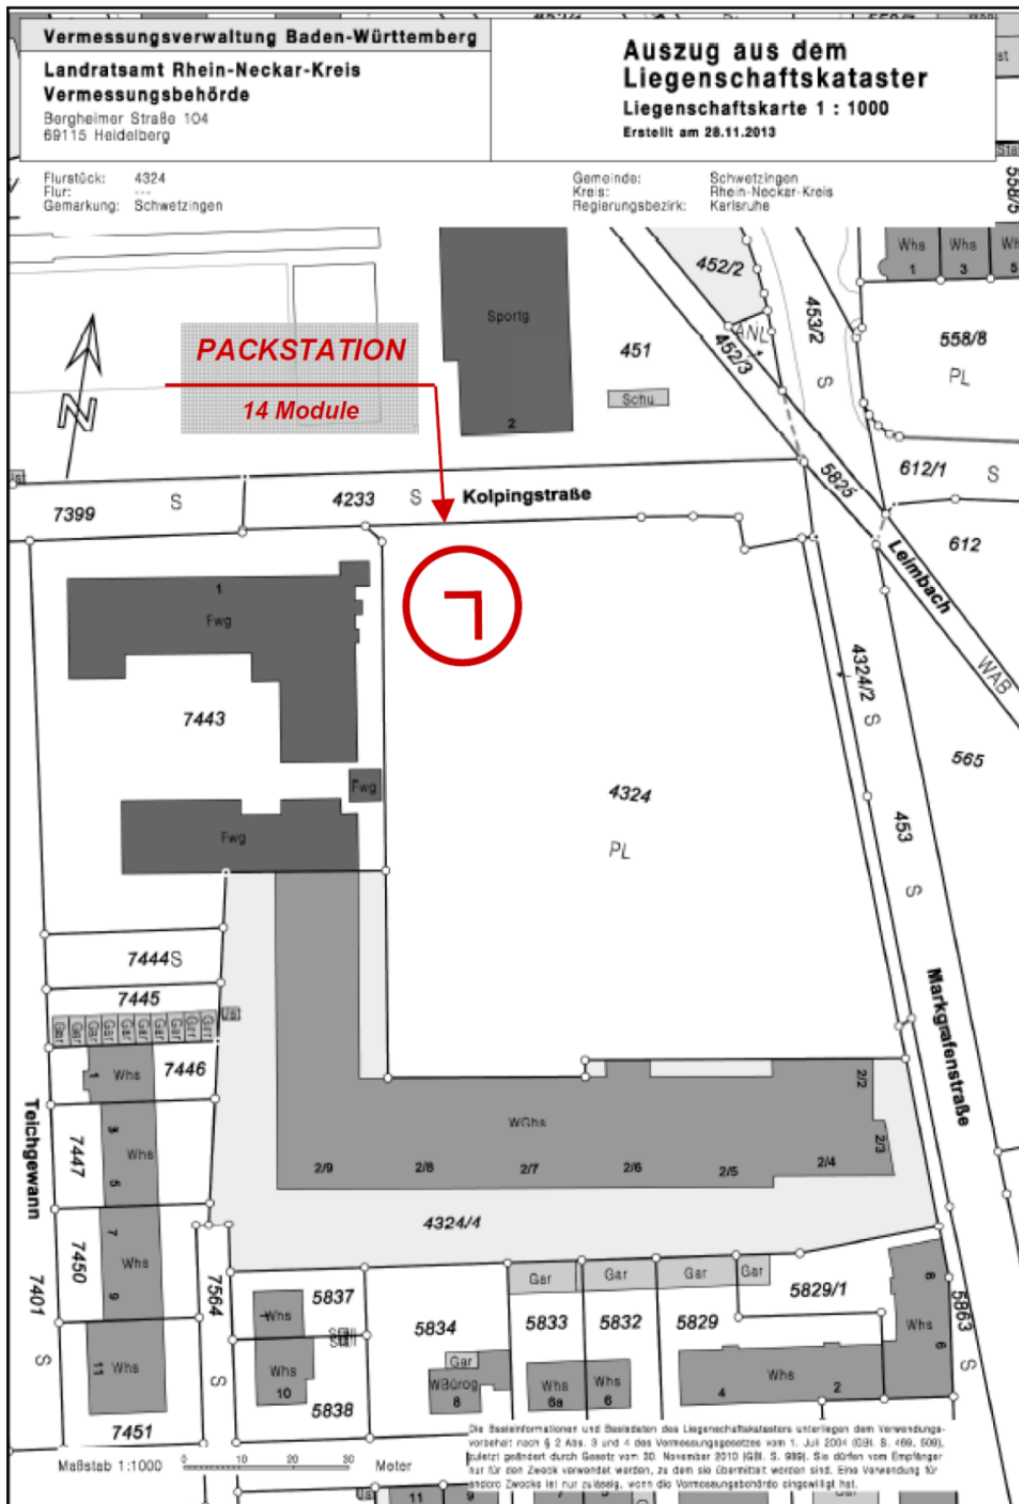

Anlage 1
 Packstation Lageplan (unmaßstäblich)

Anlage 1
Standortvariante 1

DHL PACKSTATION

68723 Schwetzingen, Kolpingstraße (Neuer Messplatz)

Skizze

- Steuerschrank
- Modul
- Baum

Deutsche Post DHL

Standortvariante 2

DHL PACKSTATION

68723 Schwetzingen, Kolpingstraße (Neuer Messplatz)

Skizze

- Steuerschrank
- Modul
- Baum

Deutsche Post DHL

Standortvariante 3

DHL PACKSTATION

68723 Schwetzingen, Kolpingstraße (Neuer Messplatz)

Skizze

- Steuerschrank
- Modul
- Baum

Deutsche Post DHL