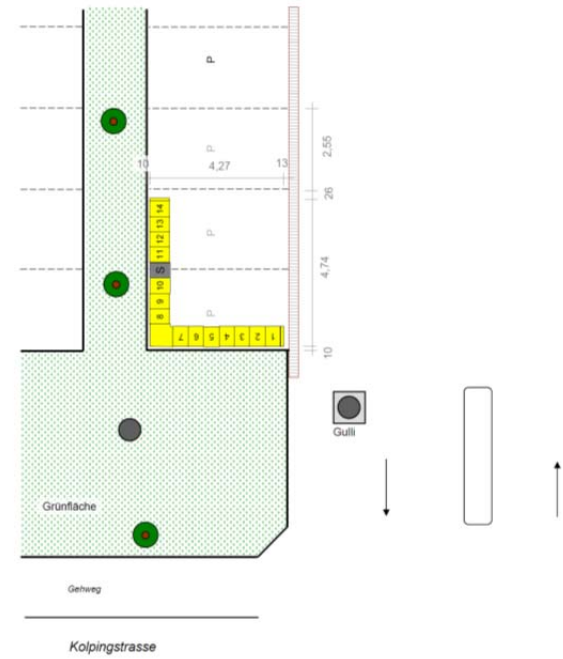

Standortvariante 3

DHL PACKSTATION

68723 Schwetzingen, Kolpingstraße (Neuer Messplatz)

Skizze

- Steuerschrank
- Modul
- Baum